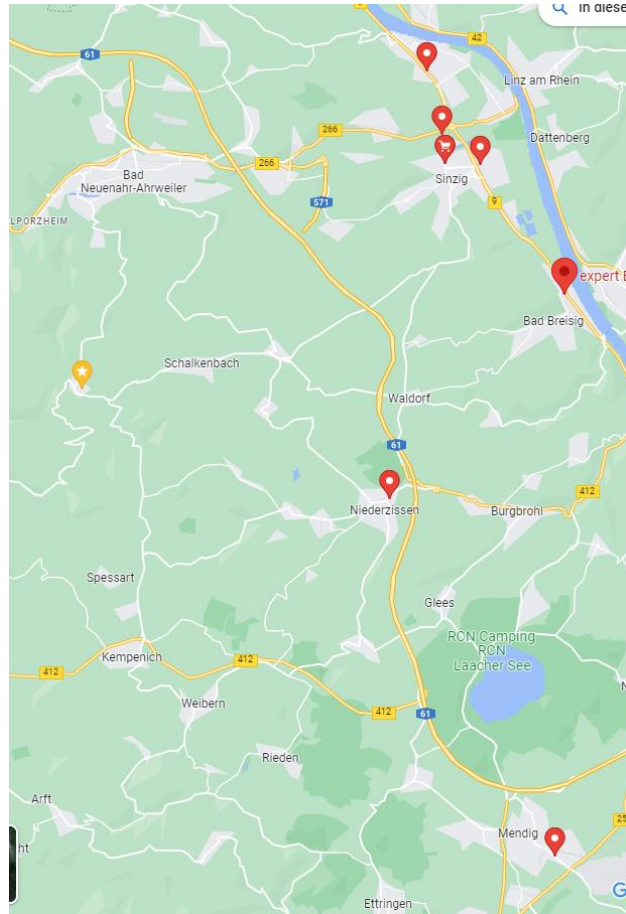

# Standorte im Kreis Ahrweiler & Mayen

- Sinzig (TSS)
- Sinzig (PUYA)
- Sinzig (EDEKA Thiele)
- Bad Bodendorf (Bahnhof)
- Niederzissen (Aral)
- Bad Breisig (expert)
- Remagen (B9) ab 12.2023
- Remagen (bft Tankstelle)
- Mendig (Tankstelle Kuck)