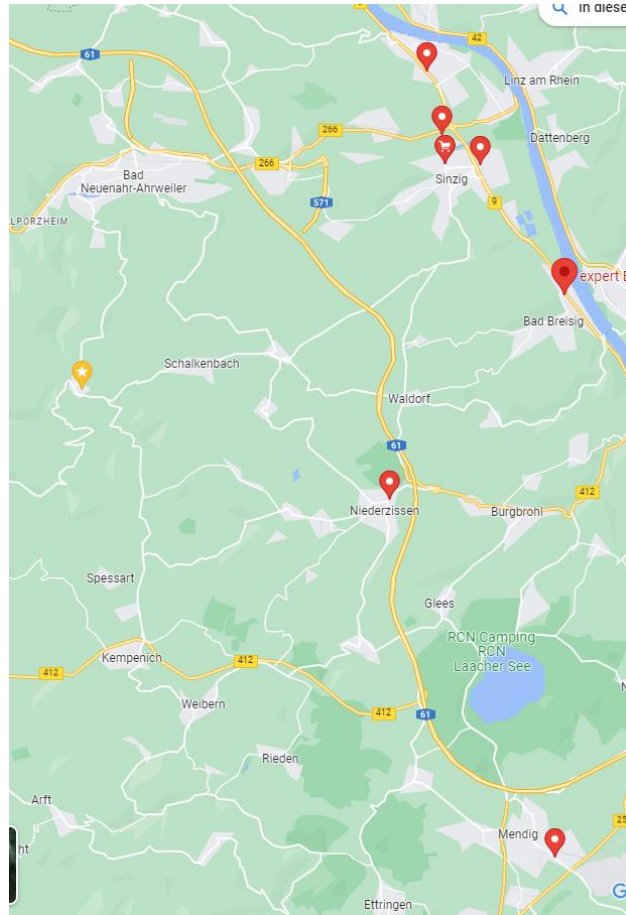

# Standorte im Kreis Ahrweiler & Mayen

- Sinzig (TSS)
- Sinzig (PUYA)
- Sinzig (EDEKA Thiele)
- Bad Bodendorf (Bahnhof)
- Niederzissen (Aral)
- Bad Breisig (expert)
- Remagen (B9) ab 12.2023
- Remagen (bft Tankstelle)
- Mendig (Tankstelle Kuck)